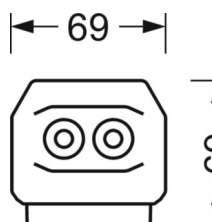

электротехника

Балласт	Электронный драйвер (1 штука)
Мощность системы	53W
сетевое напряжение	230V/50Hz
класс энергосбережения/Источник света	C

Оптика

Оснастка	LED, цветопередача/оттенок света CRI ≥ 80 / 6500K
Допуск для координаты цветности (MacAdam)	3SDCM
Фотобиологическая безопасность (светильник)	RG1
Номинальный световой поток	9050lm
Срок службы LED	50000h L80/B10 (Tq 35°C)
светоотдача светильников	172lm/W
Угол излучения	105° (C0) / 105° (C90)
UGR поп./вдоль	23.5 / 23.8

DEEP-LINK

<https://www.regiolux.de/ru/article/19482004190>

Ссылка	LED 9000lm 865
ηLB	100 %
Φ ↓/↑	98 % / 2 %
UGR поп./вдоль	23.5 / 23.8

Механика

цвет корпуса	белый стандартный для электротехники RAL 9016
размеры (LxWxH/DxH)	1531mm x 55mm x 37mm
вес (нетто)	1.9kg
Вид монтажа	сборка трековых систем, световая структура

размеры

L	1531 mm	Длина
В	55 mm	Ширина
н	37 mm	Высота