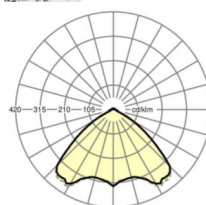

DEEP-LINK

<https://www.regiolux.de/ru/article/19482004190>

Ссылка	LED 9000lm 865
ηLB	100 %
Φ ↓/↑	98 % / 2 %
UGR поп./вдоль	23.5 / 23.8

Механика

цвет корпуса	белый стандартный для электротехники RAL 9016
размеры (LxWxH/DxH)	1531mm x 55mm x 37mm
вес (нетто)	1.9kg
Вид монтажа	сборка трековых систем, световая структура

размеры

L	1531 mm	Длина
В	55 mm	Ширина
н	37 mm	Высота