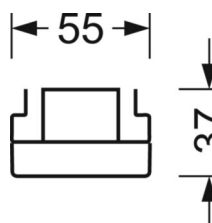

электротехника

Балласт	Электронный драйвер (1 штука)
Мощность системы	53W
сетевое напряжение	230V/50Hz
класс энергосбережения/Источник света	C

Оптика

Оснастка	LED, цветопередача/оттенок света CRI ≥ 80 / 6500K
Допуск для координаты цветности (MacAdam)	3SDCM
Фотобиологическая безопасность (светильник)	RG1
Номинальный световой поток	9050lm
Срок службы LED	50000h L80/B10 (Tq 35°C)
светоотдача светильников	172lm/W
Угол излучения	105° (C0) / 105° (C90)
UGR поп./вдоль	23.5 / 23.8

DEEP-LINK

<https://www.regiolux.de/ru/article/19482004190>

Ссылка	LED 9000lm 865
ηLB	100 %
Φ ↓/↑	98 % / 2 %
UGR поп./вдоль	23.5 / 23.8

Механика

цвет корпуса	белый стандартный для электротехники RAL 9016
размеры (LxWxH/DxH)	1531mm x 55mm x 37mm
вес (нетто)	1.9kg
Вид монтажа	сборка трековых систем, световая структура

размеры

L	1531 mm	Длина
В	55 mm	Ширина
н	37 mm	Высота